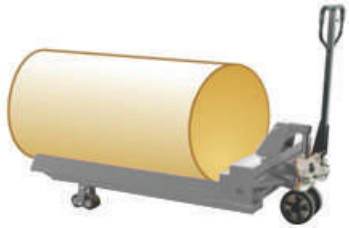

RULO TAŞIMA TRANSPALETİ / ROLL PALLET TRUCK**NL-AP 20R 500 NL-AP 20R 700 NL-AP 20R 1000 NL-AP 20R 1500**

Kaldırma kapasitesi / Capacity	2000	2000	2000	2000	kg
Rulo çapı / Reel diameter	400-600	600-800	800-1200	1200-1600	mm
Dıştan dışa çatal genişliği / Overall fork width	760	850	1000	1150	mm
Yön tekerleği / Steering wheel	200 x 50	200 x 50	200 x 50	200 x 50	mm
Yük tekerleri / Tandem rollers	80 x 70	80 x 70	80 x 70	80 x 70	mm
Çatal uzunluğu / Fork length	1000	1000	1000	1000	mm
Ağırlık / Service weight (pre estimate)	124	129	142	145	kg

Art.No. 50500020

NL-AP 20 R 500

Art.No. 50500021

NL-AP 20 R 700

Art.No. 50500022

NL-AP 20 R 1000

Art.No. 50500023

NL-AP 20 R 1500**RULO TAŞIMA / Roller Carriage**